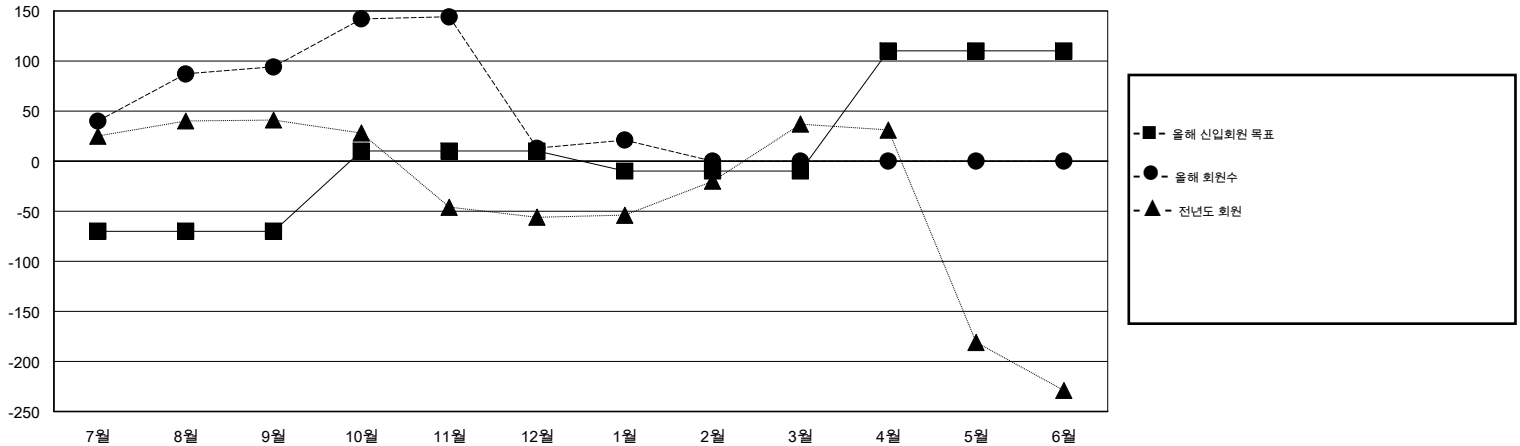

MONTHLY MEMBERSHIP PROGRESS REPORT

District 356 C

Results as of: 2/17/2014 11:17:44AM

GMT: BYEONG-DEOK KIM

장소 REPUBLIC OF KOREA

현장지역 GMT 5

클럽				
결과- 2013-2014				
사분기	신생클럽 목표	신생클럽	해산된 클럽	순증강/ 감소
7월/8월/9월	0	0	0	0
10월/11월/12월	1	0	3	-3
1월/2월/3월	0	0	0	0
4월/5월/6월	1	0	0	0

회원 1인당				
결과- 2013-2014				
사분기	신입회원 목표	신입회원	퇴회한 회원	순증강/ 감소
7월/8월/9월	-70	232	138	94
10월/11월/12월	80	194	275	-81
1월/2월/3월	-20	24	16	8
4월/5월/6월	120	0	0	0

목표 및 누적 신생클럽 수

목표 및 누적 회원수

해산된 클럽: 3	1명 이상의 신입회원을 등록한 76 CLUBS OF 107	성별 분포
		남성 3,958 (86.02%)
		여성 643 (13.98%)
퇴회회원	여기에 클릭하여 현황보고 내용 검토	가족단위 회원 0
작고 8		세대주 0
클럽해산 64		비 세대주 0
기타 357		
합계 429		