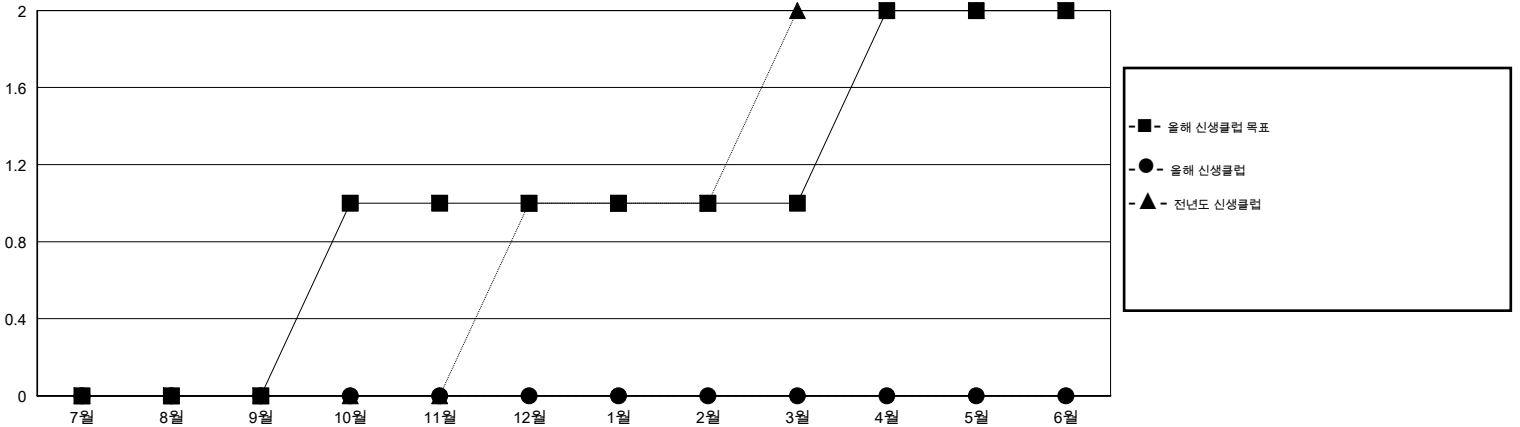

MONTHLY MEMBERSHIP PROGRESS REPORT

District 356 C

Results as of: 2/17/2014 11:17:44AM

GMT: BYEONG-DEOK KIM

장소 REPUBLIC OF KOREA

현장지역 GMT 5

클럽				
결과- 2013-2014				
사분기	신생클럽 목표	신생클럽	해산된 클럽	순증강/ 감소
7월/8월/9월	0	0	0	0
10월/11월/12월	1	0	3	-3
1월/2월/3월	0	0	0	0
4월/5월/6월	1	0	0	0

회원 1인당				
결과- 2013-2014				
사분기	신입회원 목표	신입회원	퇴회한 회원	순증강/ 감소
7월/8월/9월	-70	232	138	94
10월/11월/12월	80	194	275	-81
1월/2월/3월	-20	24	16	8
4월/5월/6월	120	0	0	0

목표 및 누적 신생클럽 수

목표 및 누적 회원수

해산된 클럽: 3	1명 이상의 신입회원을 등록한 76 CLUBS OF 107	성별 분포
		남성 3,958 (86.02%)
		여성 643 (13.98%)
퇴회회원	여기에 클릭하여 현황보고 내용 검토	가족단위 회원 0
작고 8		세대주 0
클럽해산 64		비 세대주 0
기타 357		
합계 429		